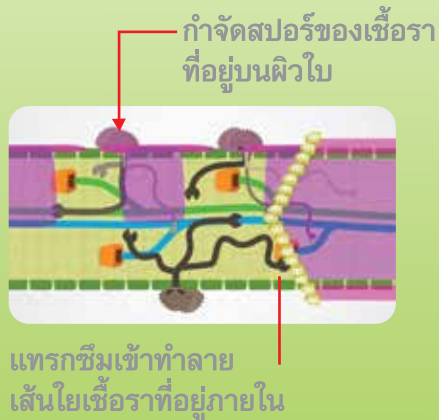

คัสโตเดียม

พลัง. คู่ค้า. คู่คุณ.

▶ **สองพลัง.** ป้องกัน กำจัดโรคพืช ทั้งภายในและภายนอก
ในไม้ผล เช่น ทุเรียน ลิ้น มังคุด ลำไย มะม่วง