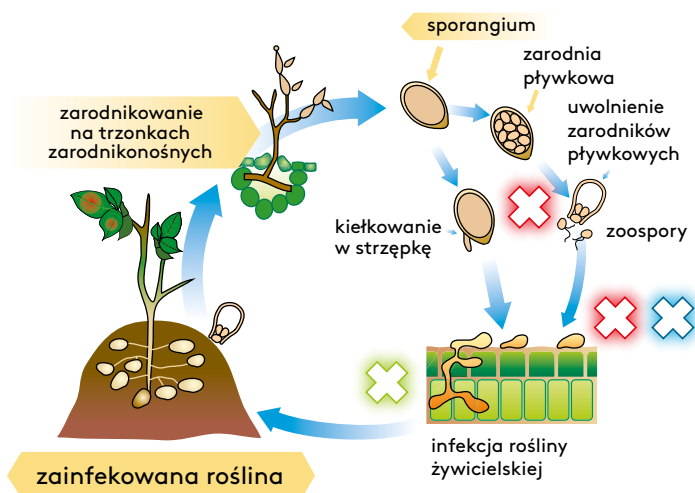

# Dauphin® 45 WG

Inwestycja, która się opłaci!

 FUNGICYD

**NOWOŚĆ!**

  
ADAMA

Chroni przed  
zarazą ziemniaka.

# Dauphin 45 WG

- ▶ działa zapobiegawczo i interwencyjnie na zarazę ziemniaka,
- ▶ partner do mieszanin zbiornikowych z Banjo® 500 SC lub Folpan® 80 WG,
- ▶ element strategii antyodpornościowej.

Zawarty w **Dauphin 45 WG** cymoksanil jest substancją czynną szybko wnikającą na głębokość kilku warstw komórek roślinnych, co znacznie ogranicza ryzyko zmycia produktu z powierzchni liści\*.

⊗ Działanie Dauphin 45 WG

⊗ Działanie Banjo 500 SC

⊗ Działanie Folpan 80 WG

Rys. Cykl rozwojowy zarazy ziemniaka.

Środek przeznaczony jest do stosowania **wyłącznie** w mieszaninie zbiornikowej ze środkiem o działaniu powierzchniowym Folpan 80 WG lub Banjo 500 SC.

**Maksymalna liczba zabiegów w sezonie wegetacyjnym: 4.**

**Odstęp między zabiegami: co najmniej 7 dni.**