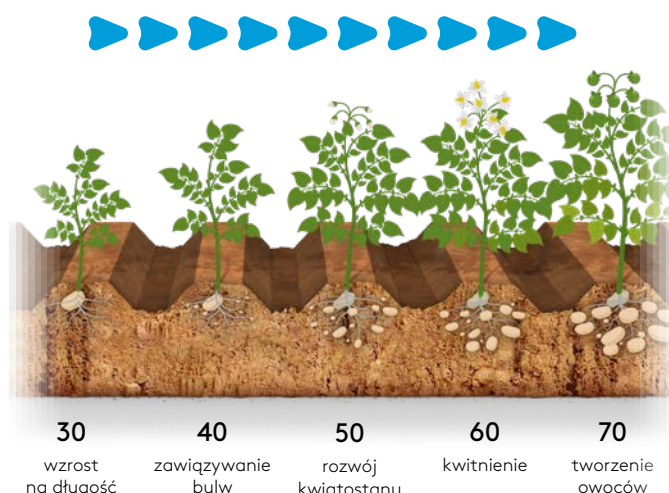

Dauphin 45 WG + Banjo 500 SC/Folpan 80 WG

* Źródło: Vademecum środków ochrony roślin, Poznań 2017.

® zarejestrowana nazwa ADAMA Polska.

Ze środków ochrony roślin należy korzystać z zachowaniem bezpieczeństwa. Przed każdym użyciem przeczytaj informacje zamieszczone w etykiecie i informacje dotyczące produktu. Zwróć uwagę na zwroty wskazujące rodzaj zagrożenia oraz przestrzegaj środków bezpieczeństwa zamieszczonych w etykiecie.

ZESKANUJ KOD

ADAMA

ADAMA Polska Sp. z o.o., ul. Sienna 39, 00-121 Warszawa,

tel.: 22 395 66 66, fax: 22 395 66 67, e-mail: biuro@adama.com, www.adama.com/polska, www.adama-cumullusfarm.pl

Pobierz aplikację Agro Porada

Dołącz do nas

Porada Agrotechniczna 22 395 66 66
Listę przedstawicieli handlowych znajdziesz na www.adama.com/polska